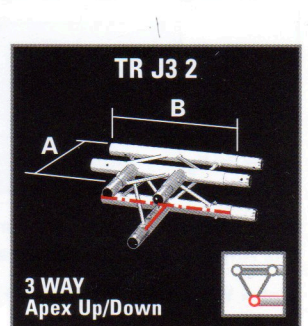

[OPTI]™ Trilite 200

A = 400mm
B = 550mm
C = 800mm