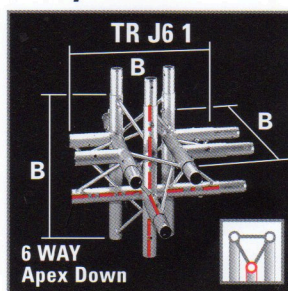

## 4 way

**[OPTI]™ Trilite 100**

**A = 400mm**  
**B = 625mm**  
**C = 600mm**

**[OPTI]™ Trilite 200**

**A = 400mm**  
**B = 550mm**  
**C = 800mm**

## 5 way

## Product Codes

When ordering junctions, product codes must be prefixed by 1 (100) or 2 (200), e.g:

for OPTI Trilite 100 specify  
**1 TR J2 45**

for OPTI Trilite 200 specify  
**2 TR J2 45**

	TRUSS JUNCTION WEIGHTS Kg					
	2 WAY 45°- 60°	2 WAY 90°-135°	3 WAY -	4 WAY -	5 WAY -	6 WAY -
<b>[OPTI]™ Trilite 100</b>	1.60	1.50	1.70	2.60	3.00	3.50
<b>[OPTI]™ Trilite 200</b>	4.10	2.50	3.20	4.00	4.40	6.70