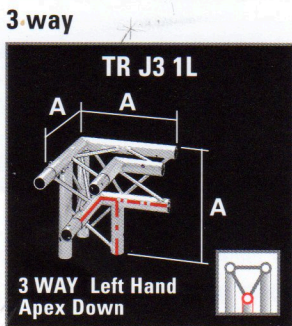

[OPTI]™ Trilite 200

A = 400mm
B = 550mm
C = 800mm