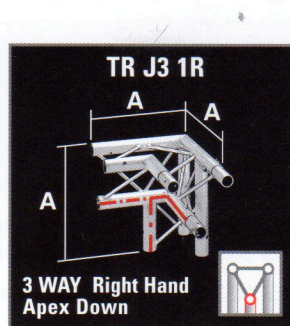

[OPTI]™ Trilite 200

A = 400mm
B = 550mm
C = 800mm